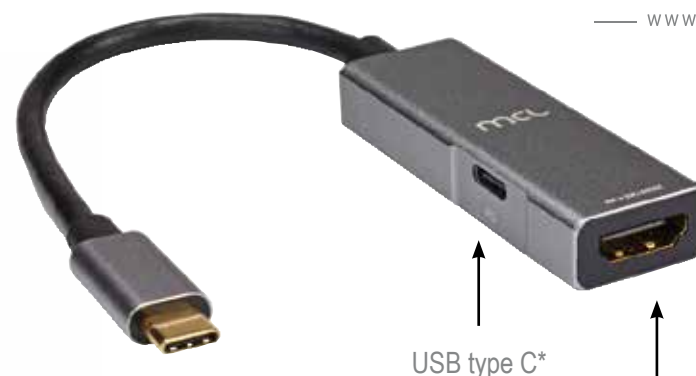

CONVERTISSEUR USB TYPE C VERS HDMI AVEC USB POWER DELIVERY

USB TYPE C TO HDMI F + POWER DELIVERY

CONVERTIDOR USB TIPO C A HDMI CON USB POWER DELIVERY

mcl
www.mclsamar.com

Power Delivery

USB type C

Résolution 4K

Ce convertisseur USB type C vers HDMI 4K vous permet de connecter un écran HDMI à votre ordinateur portable équipé d'un port USB type C. Ce convertisseur est doté de la technologie USB Power Delivery, qui permet d'alimenter votre ordinateur portable*, en y connectant simplement son alimentation, lorsque le port USB type C est utilisé pour la diffusion des vidéos.

* L'ordinateur portable doit être compatible avec la fonction de charge via le port USB-C

- Entrée : USB type C mâle
- Sortie : HDMI femelle
- Technologie USB Power Delivery : Alimentation et vidéo sur un seul port (65W max)
- Résolution vidéo 4K : 3840 x 2160 à 60Hz
- Points forts : chargez votre ordinateur portable tout en diffusant de la vidéo en utilisant le même port USB type C. Branchement facilité grâce au connecteur USB-C réversible. Ultra Haute Définition supportée jusqu'à 4K à 60Hz.
- Dimensions : 160 + 65mm

USB type C

USB type C*

HDMI

*Power Delivery

This USB Type C to HDMI 4K converter allows you to connect an HDMI display to your laptop with a USB Type C port. This converter is equipped with USB Power Delivery technology, which allows you to power your laptop *, simply connecting its power supply, when the USB type C port is used for broadcasting videos.