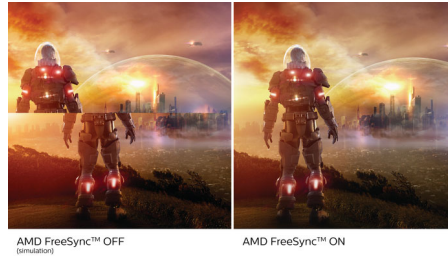

Un gameplay ultra-fluide

Vos jeux ne devraient pas se résumer à un choix entre un gameplay irrégulier et des images saccadées. Le nouveau moniteur Philips vous évite ces soucis. L'affichage est fluide et exempt d'artefacts, à pratiquement n'importe quelle fréquence d'images, grâce à la technologie AMD FreeSync™, à un taux de rafraîchissement élevé et à un temps de réponse ultra-rapide.