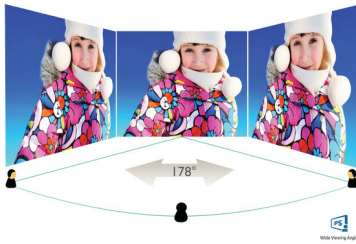

Technologie IPS

Les écrans IPS utilisent une technologie avancée qui élargit l'angle de vue à 178/178 degrés, ce qui permet de les regarder depuis quasiment n'importe quel angle. Contrairement aux dalles traditionnelles, les écrans IPS produisent des images incroyablement nettes aux couleurs éclatantes, idéales pour les photos, les vidéos, la navigation Web, mais aussi pour les applications professionnelles qui nécessitent des couleurs précises et une luminosité constante en permanence.